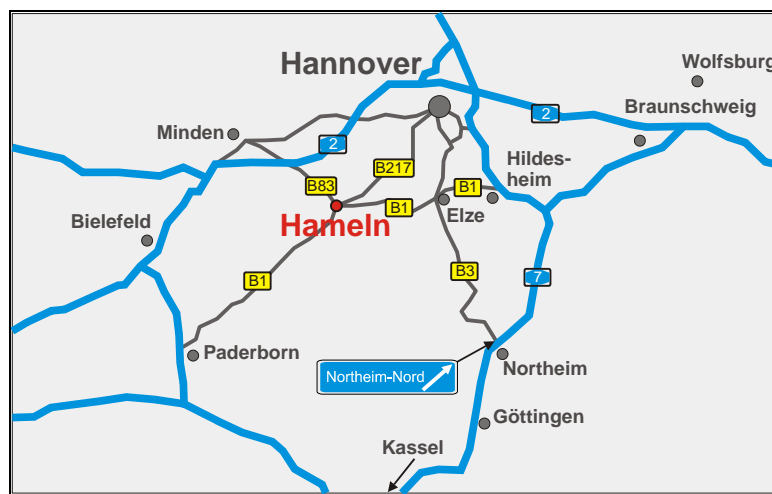

## Vom Flughafen Frankfurt mit dem Auto zu SOMATEC

### Richtung Hameln...

- Nach dem Verlassen des Flughafengeländes fahren Sie auf die Autobahn A5 Richtung "Kassel" und "Hannover". Am "Hattenbacher Dreieck" fahren Sie auf der A7 weiter in Richtung "Kassel" und "Hannover".
- Verlassen Sie die Autobahn an der Ausfahrt "Northeim-Nord" und fahren Sie auf der B3 Richtung "Hameln/Einbeck/Northeim".
- In "Elze" fahren Sie auf die B1 in Richtung "Hameln".

### In Hameln...

- In "Hameln" fahren Sie im Ortsteil "Afferde" links in die "Hastenbecker Landstraße" Richtung "Hastenbeck".
- Nach ca. 2 km fahren Sie links in die Straße "Freibusch" in das Gewerbegebiet "Hastenbeck Nord". SOMATEC liegt links am Ende der Straße.